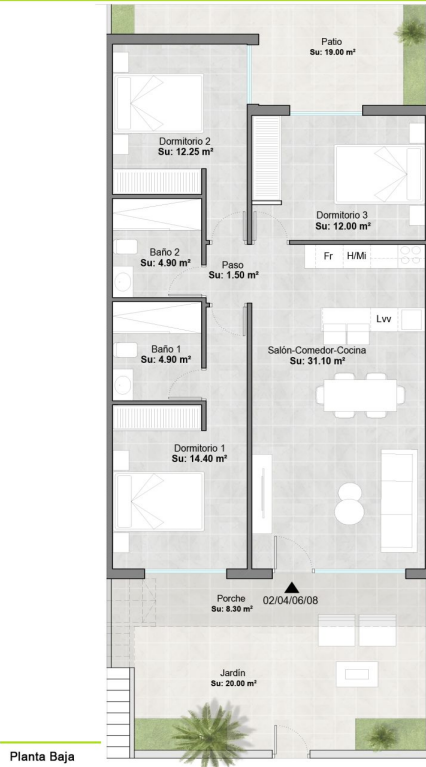

BUNGALOW_TIPO B | Vivienda 02-04-06-08

PP289059B

CUADRO DE SUPERFICIES

PLANTA BAJA		S. Const.	Total
02/04 06/08	Vivienda	90.72 m2	138.02 m2
	Porche	8.30 m2	
	Patio	19.00 m2	
	Jardín	20.00 m2	

Alhama Nature

A3 | Escala 1/75

Bungalow in alhama de murcia

€222,900

3

2

91m²

138m²

N/A

ALHAMA NATURE RESORT - New build Bungalow with 3 bedrooms in Alhama de Murcia, Costa Blanca, Spain.