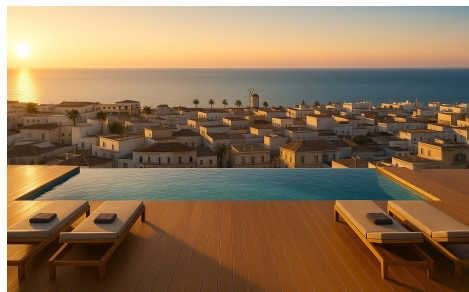

1

1

45m²

N/A

N/A

HORIZON SUITES - New build Apartment with 1 bedrooms in Lo Pagán, Costa Blanca, Spain.