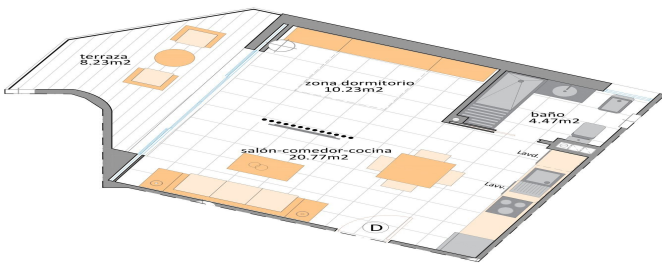

17 APARTAMENTOS, LOCAL COMERCIAL Y PISCINA
C/ Pedro Pagán Ayuso, San Pedro del Pinatar