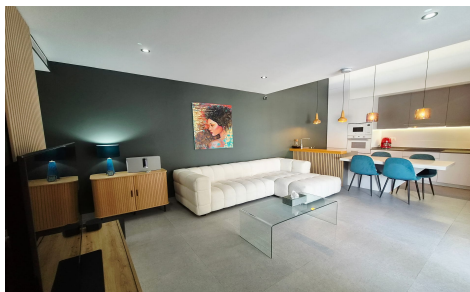

**PP248365P**

**Villa in Roldan**

**€375,000**

**3**

**2**

**90m<sup>2</sup>**

**200m<sup>2</sup>**

**N/A**