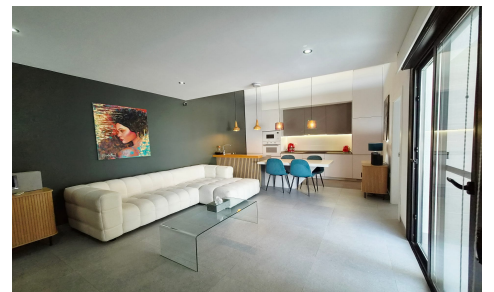

**PP248365P**

**Villa in Roldan**

**€375,000**

**3**

**2**

**90m<sup>2</sup>**

**200m<sup>2</sup>**

**N/A**