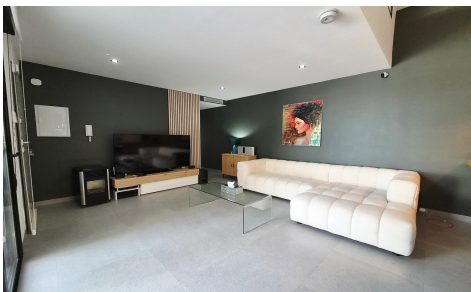

**PP248365P**

**Villa in Roldan**

**€375,000**

**3**

**2**

**90m<sup>2</sup>**

**200m<sup>2</sup>**

**N/A**