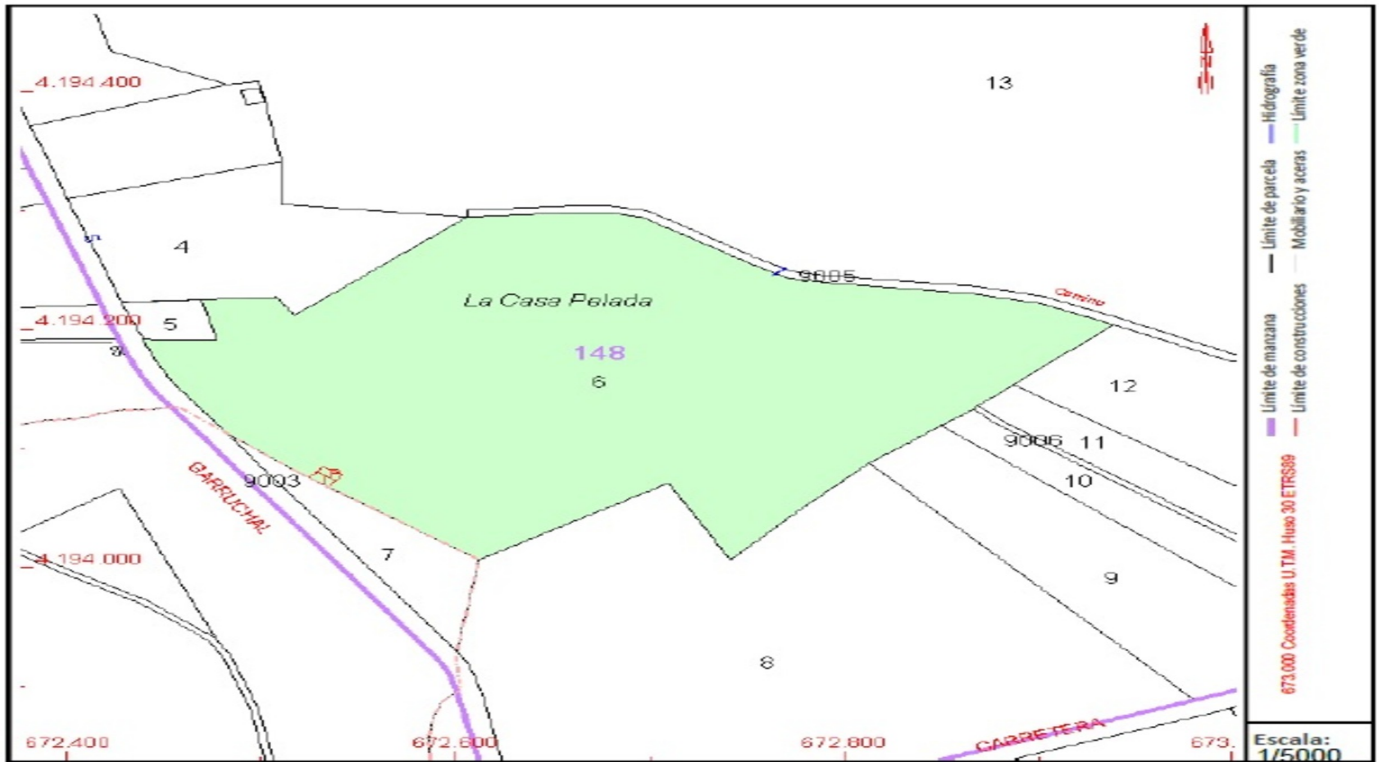

Superficie gráfica: 83.334 m²
 Participación del inmueble: 100,00 %
 Tipo: Parcela construida sin división horizontal

PP89694W

in Gea Y Truyols

€299,000

0

0

N/A

83,334m²

N/A

Fantastic rustic finca with 83.334 m² situated in EL GARRUCHAL, only 10 minutes from the towns with all the services.